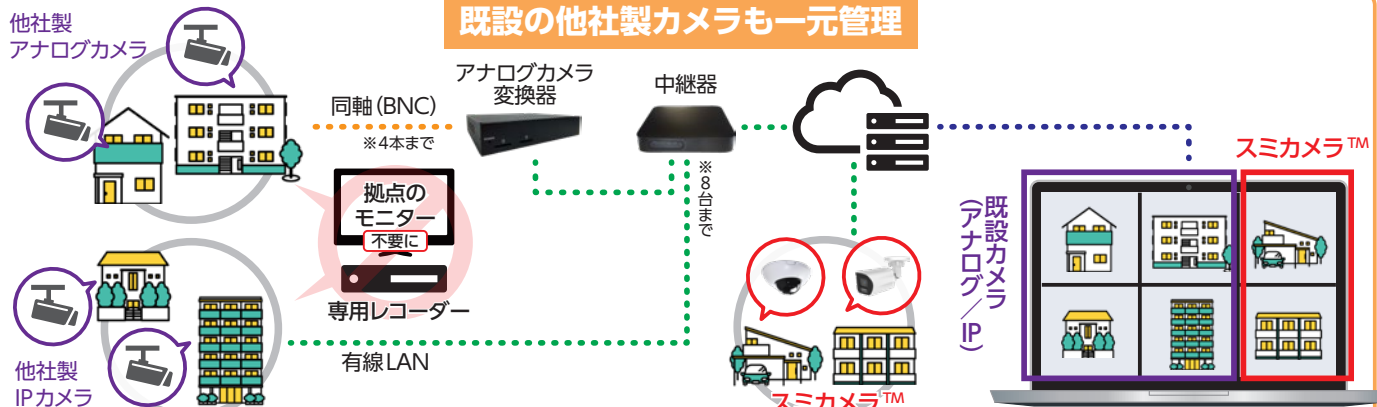

既設の他社製カメラも一元管理

※他社製アナログカメラ、IPカメラの接続には、導入前の動作確認が必要です。

対応カメラ一覧

項目	仕様				
製品種別	屋内ドーム型	屋外バレット型	屋内据置型	屋外バレット型	屋内ドーム型
型番	WCP-10	CIV-LTE	CIV-Flex	CIV-Bullet2	CIV-BT
製品画像					
画素数	200万画素	200万画素	200万画素	200万画素	200万画素
画角	水平: 約75° 垂直: 約42°	水平: 約94° 垂直: 約50°	水平: 約100° 垂直: 約60°	水平: 約93° 垂直: 約50°	水平: 約75° 垂直: 約42°
マイク内蔵	○	○	○	○	○
赤外線対応	○	○	○	○	○
給電	PoE または ACアダプタ	PoE または ACアダプタ	PoE または ACアダプタ	PoE または ACアダプタ	PoE または ACアダプタ
接続方法	有線LAN	LTE または 有線LAN	有線 または 無線LAN※1	有線 または 無線LAN※1	有線LAN
その他特長	小型	LTE対応※1	キッティングレス	DNR搭載 人検知による 発光ライト※2	Bluetooth 対応

他社製カメラ接続用アダプタ

項目	仕様	
製品種別	中継器	アナログカメラ 変換器
型番	A350B	ADHE-01
製品画像		
機能	他社製 IP カメラ を弊社のクラウド 録画型サービス 化する機器	他社製アナログ カメラを弊社の 中継器に接続す るためのアナロ グ-デジタル変 換器
特長	・カメラ8台まで 接続管理が可能 ・映像データのアップ ロード時のセキュ リティを確保	・アナログ信号を デジタル信号に変 換 ・変換機1台でカ メラ4台まで変 換可能

※1: 無線LAN/LTEご利用時にはACアダプターによる給電が必要です。
※2: 夜間モードのみ