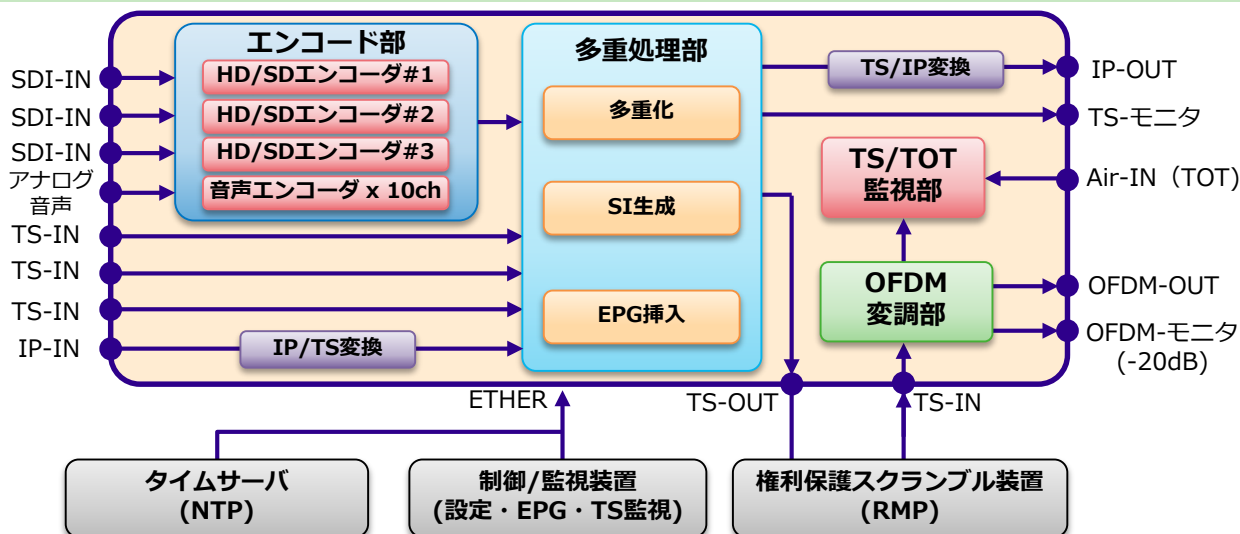

統合型自主放送装置

DME-3713

HD3番組多重 + OFDM出力機能搭載

- 高画質HD3番組同時エンコード処理
- データ放送ラジオ入力 最大10ch出力
- 出力TS/TOT監視機能搭載
- 外部TS入力4系統 (ASI×3・TS/IP×1)
- MPEG2-TS over IP出力機能
- 番組詳細情報 (詳細EPG) 送出
- ARIB字幕データ出力対応 (HDのみ)

構成

機能 / 仕様

| 項目 | | 仕様 | 備考 |
|------|--------------|---------------------|------------------|
| 機能 | 符号化(エンコード) | HD映像(MP@HL) x 最大3系統 | SD映像(MP@ML)兼用 |
| | MPEG2-TS多重 | 最大4多重 | ASIx3、TSoverIPx1 |
| | OFDM出力 | 最大120dBuV | MER40dB (Typ.) |
| | TS over IP出力 | IPv4(UDP/RTP) | |
| | 外部音声入力 | 10回路(10ステレオ) | データ放送ラジオ用 |
| 仕様 | 外形寸法(WxHxD) | 482.6x49.0x440.1mm | 19インチラック収容 |
| | 質量 | 10.0kg以下 | |
| | 電源 | AC100±10V 50/60Hz | 電源冗長対応 |
| | 消費電力 | 200VA以下 | |
| | 動作温度 | +10~+40℃ | ファン使用 |
| | 動作湿度 | 30~80% | 結露なし |
| | 放射電界強度 | VCCI classA準拠 | |
| 安全規格 | IEC60950準拠 | | |