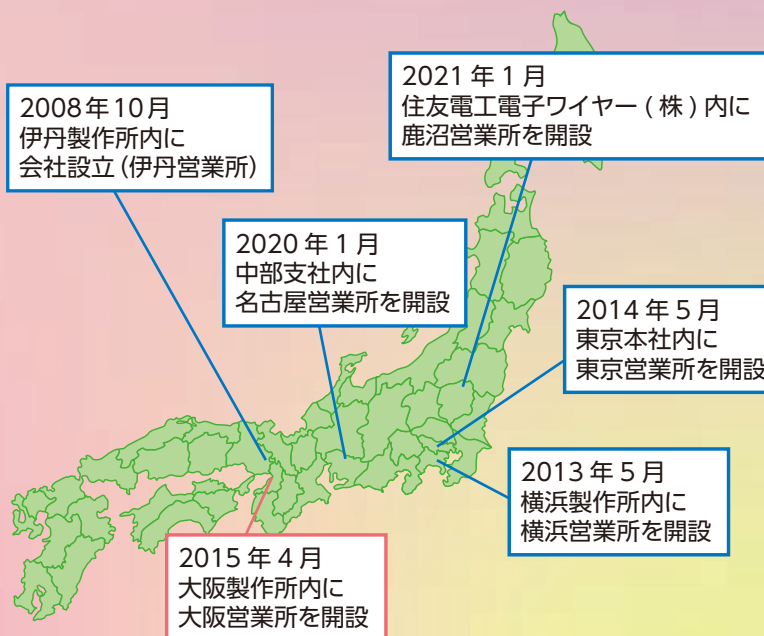

知りたい! 見たい! 大阪製作所 《第7回》

大阪製作所の様子を少しずつご紹介していきます。Let's 工場見学!

「大阪製作所の内部ってどんな風になっているの?」「どんなことをしているの?」との疑問にお答えすべく、大阪製作所の様子を少しずつシリーズでご紹介。工場見学をしている感覚でご愛読いただければ幸いです。

お互いを尊重し、一人ひとりがいきいきと働く すみでんフレンド 株式会社

すみでんフレンド 株式会社 とは?

障がい者雇用促進を目的に、住友電工グループの特例子会社*として2008年に設立されたのが、すみでんフレンド株式会社です。

みなさまのサポートをいただきながら業務を拡大し、住友電工の各拠点などにも営業所を開設する中、2015年4月に大阪製作所内にすみでんフレンド大阪営業所を開設しました。自分たちの持っている力を発揮し、それぞれの持ち場で明るくやりがいのある職場づくりを目指し、日々頑張っています。

*特例子会社：障がい者雇用に配慮した子会社で、企業グループで障がい者雇用率に含めることが可能となる。

～主な事業内容のご紹介～

書類の電子データ化