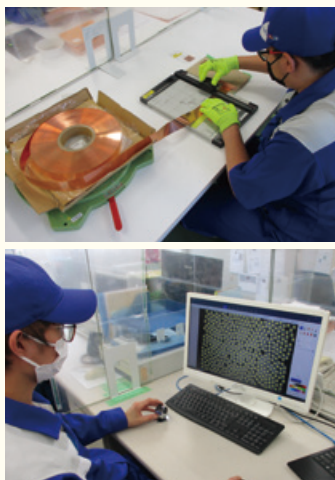

*特例子会社：障がい者雇用に配慮した子会社で、企業グループで障がい者雇用率に含めることが可能となる。

～主な事業内容のご紹介～

書類の電子データ化

保存が必要な過去の書類資料等をスキャナーで取り込み電子化して保存する。

研究サンプル作製や画像データ加工

各種材料を一定の長さに切断し実験用のサンプルを作製したり、提供された画像データを加工してAI用の教師データの作成等も行う。

観葉植物のメンテナンス作業

住友電工グループ会社を含む、事務所、職場にレンタル設置している観葉植物のメンテナンスを行う。