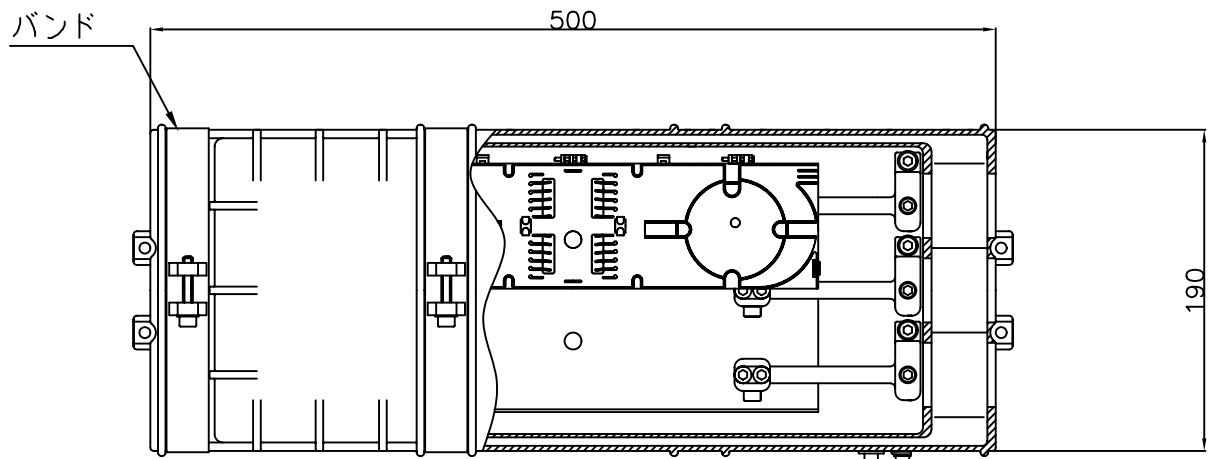

図面番号 第GJ9943024A

ガスバルブ/アース端子

余長収納トレイ

スリーブ

MJC-FH3構造図

住友電気工業株式会社

本図は、ケーブル導入6条の例を示す。

(単位; mm)