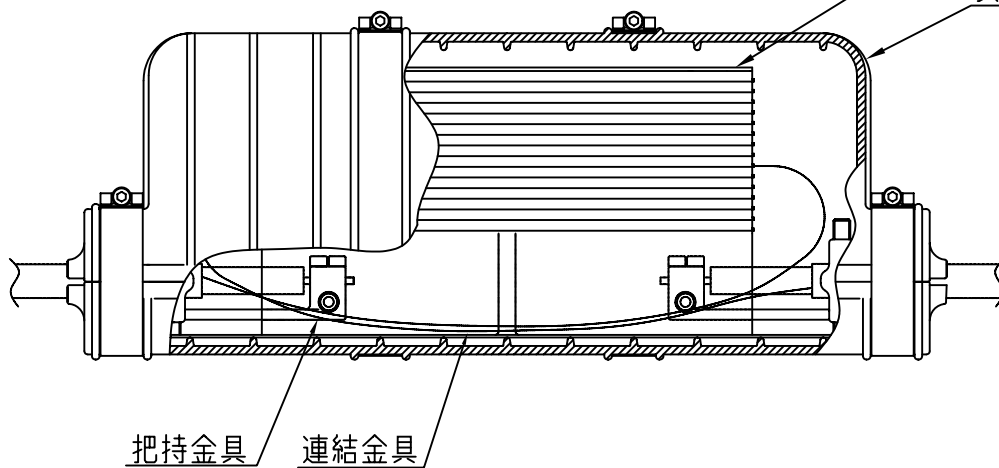

図面番号 第GJ9943024A

ガスバルブ/アース端子

余長収納トレイ

スリーブ

MJC-FH3構造図

住友電気工業株式会社

本図は、ケーブル導入6条の例を示す。

(単位; mm)