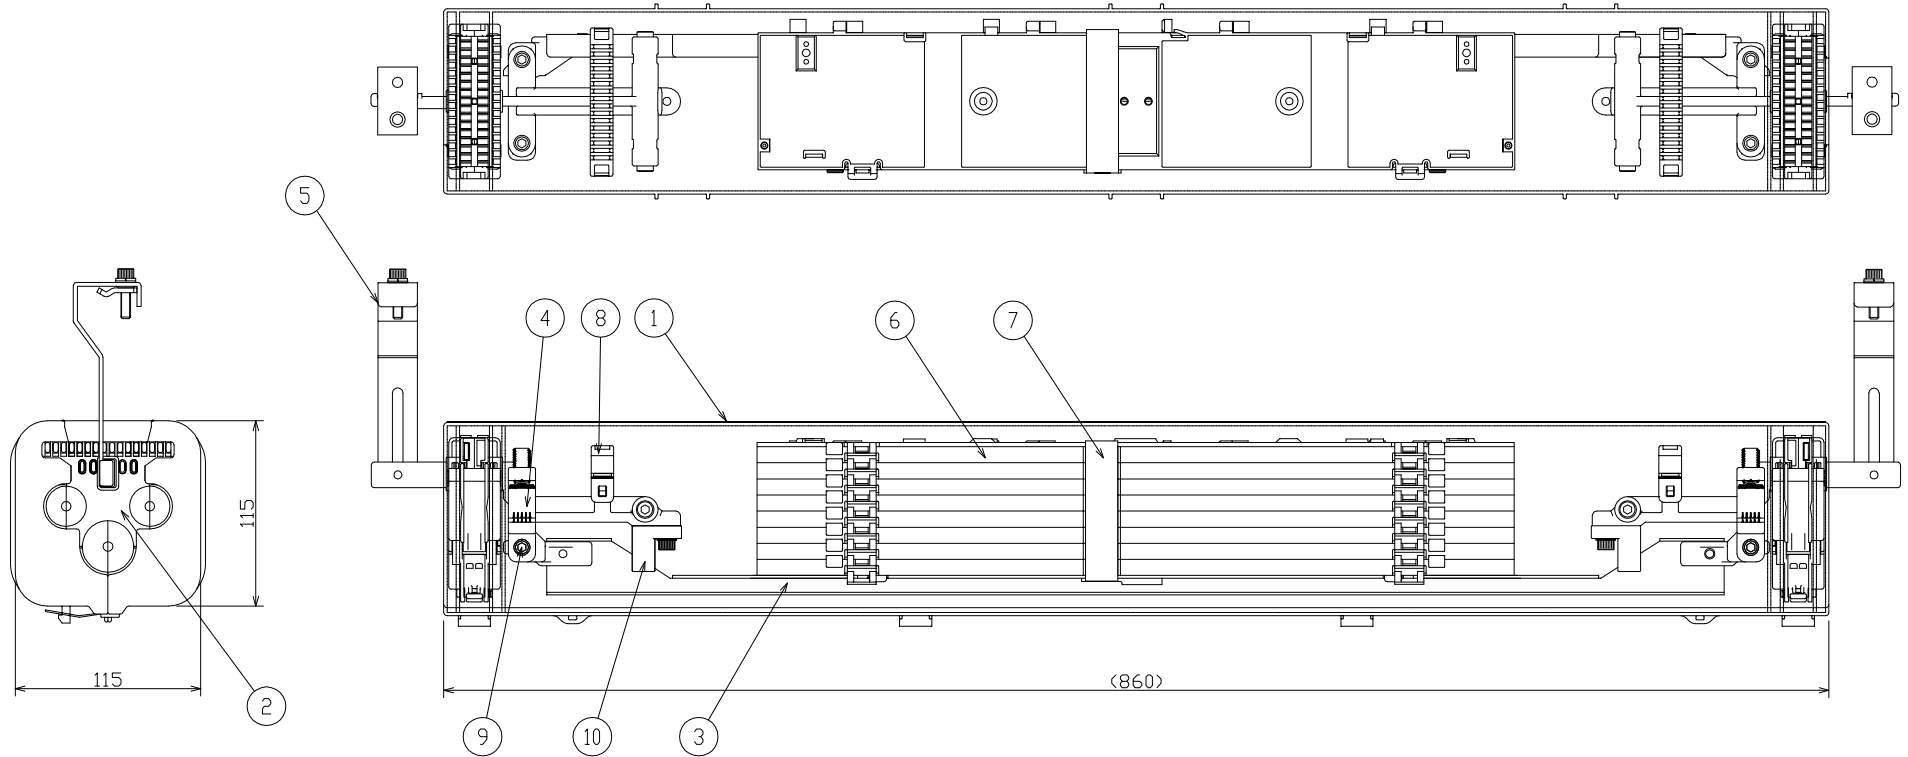

記号	品名	材質	記事	数量
1	スリーブ	プラスチック		1
2	端面シール	プラスチック・銅線		2
3	連結金具	金属		1
4	フレームエンド	アルミ他		2
5	KD3吊り金具	ステンレス		2
6	KD3心線収納トレイ	プラスチック	蓄付	8
7	面ファスナ			1
8	KD3ドロップ把持具	プラスチック		2
9	ケーブル外被把持具	ステンレス		8
10	主ケーブルTM把持具	アルミ他		2

尺度	／	品名	光ファイバケーブル用クローザ MJC-KD3-640 GJ1843002A		
撮影法	第三角法				
特記なき単位	mm				
第1版年月日	承認	検図	設計	製図	図番
2018.10.05					