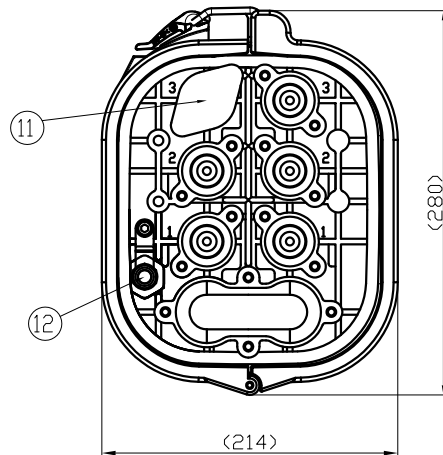

記号	品名	材質	記事	数量
1	エントリープレート	プラスチック		1
2	蓋	プラスチック		1
3	バックル	プラスチック他		1
4	トレイベース	金属	ワイヤーサドル付き	1
5	TM固定金具	アルミ他	主ケーブル用	2
6	24心余長収納トレイ	プラスチック		12
7	余長収納トレイフタ	プラスチック		2
8	面ファスナ			1
9	通過心線ホルダ	金属		1
10	主シール押さえ	プラスチック他		1
11	保護キャップ	プラスチック		6
12	5号ガスバルブ	金属	アース端子付き	1
13	外被把持具	アルミ他	主ケーブル用	2
14	スリーブガasket	合成ゴム		1
15	主シールプレート	プラスチック		2
16	主シール	合成ゴム		1

尺度		品名	地中用ポット型クロージャ	
投影法	第三角法		MJC-GP8	
特記なき単位	mm		GJ1743002A	
第1版年月日	承認	検図	設計	製図
2017.12.4				
図番				