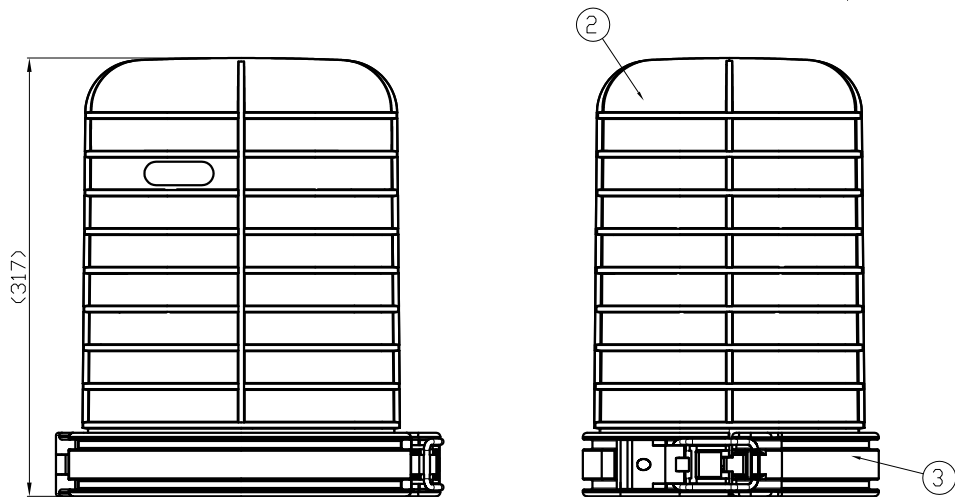

記号	品名	材質	記事	数量
1	エントリープレート	プラスチック		1
2	蓋	プラスチック		1
3	バックル	プラスチック他		1
4	トレイベース	金属	ワイヤーサドル付き	1
5	TM固定金具	アルミ他	主ケーブル用	2
6	24心余長収納トレイ	プラスチック		12
7	余長収納トレイフタ	プラスチック		2
8	面ファスナ			1
9	通過心線ホルダ	金属		1
10	主シール押さえ	プラスチック他		1
11	保護キャップ	プラスチック		6
12	5号ガスバルブ	金属	アース端子付き	1
13	外被把持具	アルミ他	主ケーブル用	2
14	スリーブガasket	合成ゴム		1
15	主シールプレート	プラスチック		2
16	主シール	合成ゴム		1

尺度		品名	地中用ポット型クロージャ	
投影法	第三角法		MJC-GP8	
特記なき単位	mm		GJ1743002A	
第1版年月日	承認	検図	設計	製図
2017.12.4				
図番				