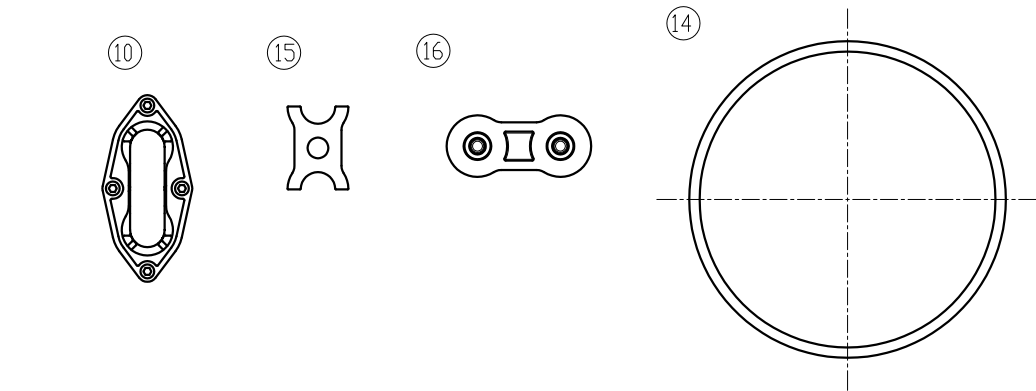

記号	品名	材質	記事	数量
1	エントリープレート	プラスチック		1
2	蓋	プラスチック		1
3	バックル	プラスチック他		1
4	トレイベース	金属	ワイヤーサドル付き	1
5	TM固定金具	アルミ他	主ケーブル用	2
6	24心余長収納トレイ	プラスチック		12
7	余長収納トレイフタ	プラスチック		2
8	面ファスナ			1
9	通過心線ホルダ	金属		1
10	主シール押さえ	プラスチック他		1
11	保護キャップ	プラスチック		6
12	5号ガスバルブ	金属	アース端子付き	1
13	外被把持具	アルミ他	主ケーブル用	2
14	スリーブガasket	合成ゴム		1
15	主シールプレート	プラスチック		2
16	主シール	合成ゴム		1

尺度		品名	地中用ポット型クロージャ	
投影法	第三角法		MJC-GP8	
特記なき単位	mm		GJ1743002A	
第1版年月日	承認	検図	設計	製図
2017.12.4				
図番				