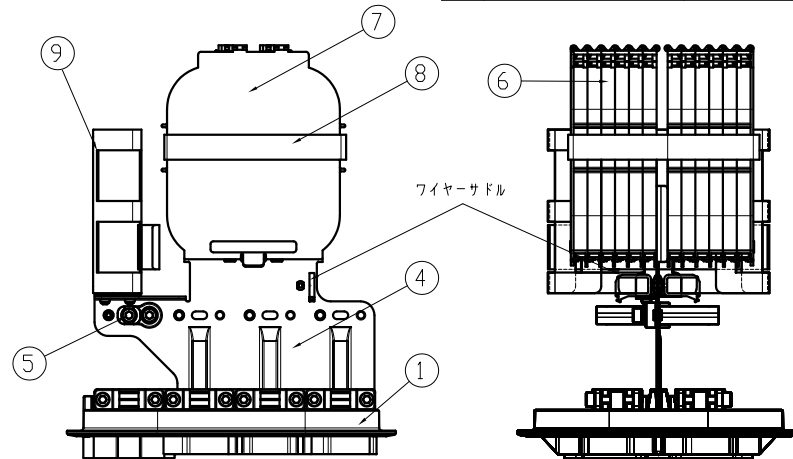

記号	品名	材質	記事	数量
1	エントリープレート	プラスチック		1
2	蓋	プラスチック		1
3	バックル	プラスチック他		1
4	トレイベース	金属	ワイヤーサドル付き	1
5	TM固定金具	アルミ他	主ケーブル用	2
6	24心余長収納トレイ	プラスチック		12
7	余長収納トレイフタ	プラスチック		2
8	面ファスナ			1
9	通過心線ホルダ	金属		1
10	主シール押さえ	プラスチック他		1
11	保護キャップ	プラスチック		6
12	5号ガスバルブ	金属	アース端子付き	1
13	外被把持具	アルミ他	主ケーブル用	2
14	スリーブガasket	合成ゴム		1
15	主シールプレート	プラスチック		2
16	主シール	合成ゴム		1

尺度		品名	地中用ポット型クロージャ	
投影法	第三角法		MJC-GP8	
特記なき単位	mm		GJ1743002A	
第1版年月日	承認	検図	設計	製図
2017.12.4				
図番				