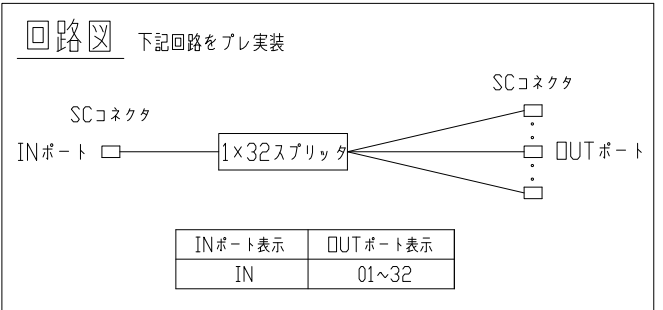

特記事項

塗装色	マンセルN1半艶
取付ピッチは (A) に示す。	EIA規格, JIS規格兼用
質量	約2.5kg

記号	品名	材質	特記事項	数量
添付	固定ネジ	鉄鋼	M5X12(PW)	4
7	ブランクゴム	ゴム		7
6	ブラケット	鉄鋼板	塗装色: マンセルN1半艶	2
5	開封厳禁ラベル	シール		6
4	カバー	プラスチック	外観色: 黒色	1
3	SCアダプタ	プラスチック他	単心 P2=SC-SPCのとき青色 P2=SC-APCのとき緑色	33
2	アダプタパネル	鉄鋼板	塗装色: マンセルN1半艶 (印刷又はテプラでポート表示する)	1
1	本体	アルミ/プラスチック	塗装色: マンセルN1半艶	1

尺度	mm	品名	19インチラック搭載横型光パネル Y-0P4-CP<1X32><P2><F>			
撮影法	第三角法					
特記なき単位	mm					
第1版年月日	承認	検図	設計	製図	図番	GJ1445523-04D

第1版年月日 14.11.12