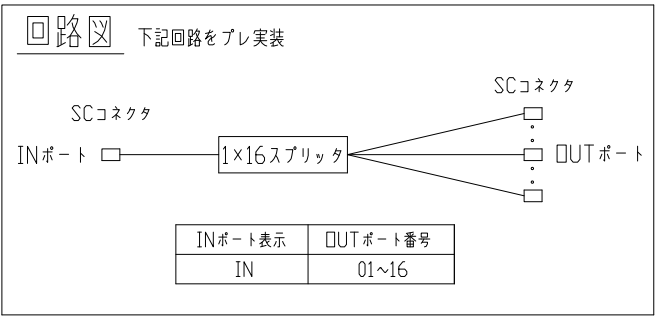

特記事項

塗装色	マンセルN1半艶
取付ピッチは (A) に示す。	EIA規格, JIS規格兼用
質量	約2.5kg

添付	固定ネジ	鉄鋼	M5X12(PW)	4
7	ブランクゴム	ゴム		23
6	ブラケット	鉄鋼板	塗装色: マンセルN1半艶	2
5	開封厳禁ラベル	シール		6
4	カバー	プラスチック	外観色: 黒色	1
3	SCアダプタ	プラスチック他	単心 P2=SC-SPCのとき青色 P2=SC-APCのとき緑色	17
2	アダプタパネル	鉄鋼板	塗装色: マンセルN1半艶 (印刷又はテプラでポート表示する)	1
1	本体	アルミ/プラスチック	塗装色: マンセルN1半艶	1

記号	品名	材質	記	事	数量
尺度	19	mm			
撮影法	第三角法				
特記なき単位	mm				
品名	19インチラック搭載横型光パネル				
名	Y-0P4-CP<1X16><P2><F>				
図番	GJ1445523-03D				

第1版年月日	承認	検	図	設計	製	図
14.11.12						