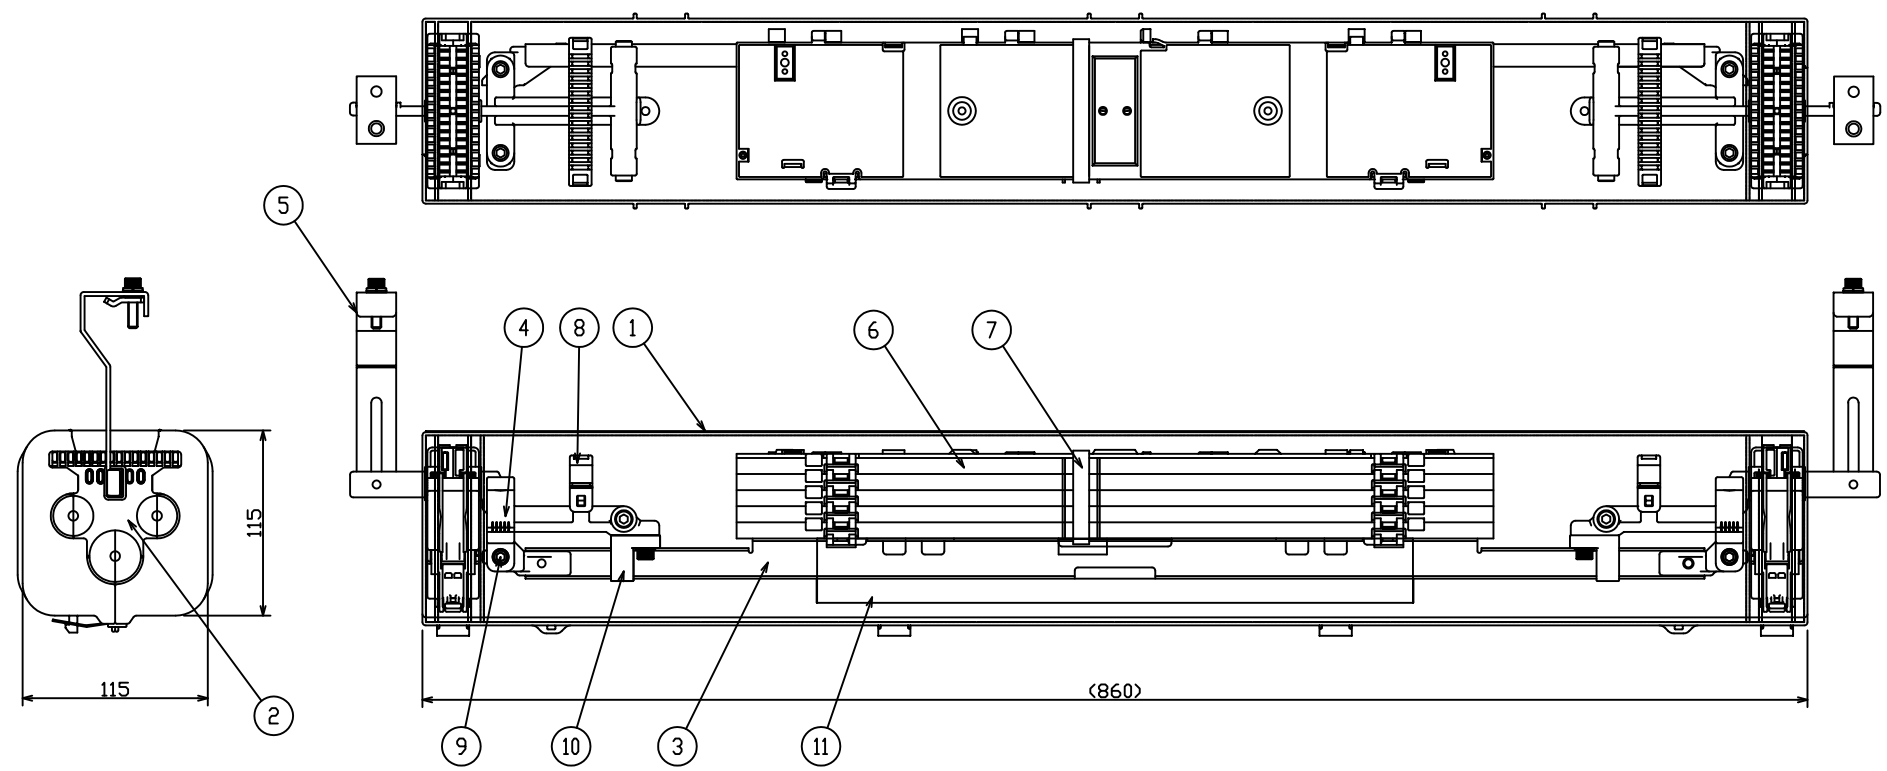

記号	品名	材質	記事	数量
1	スリーブ	プラスチック		1
2	端面シール	プラスチック・鍍金		2
3	連結金具	金属		1
4	フレームエンド	アルミ		2
5	KD3吊り金具	ステンレス		2
6	KD3心線収納トレイ	プラスチック	覆付	5
7	面ファスナ	プラスチック		1
8	KD3ドロップ把持具	プラスチック		2
9	ケーブル外被把持具	ステンレス		8
10	主ケーブルTM把持具	アルミ		2
11	通過心線収納ケース	プラスチック		1
12	スパイラル識別チューブ		φ2.5、L=100、5色 添付品	1
13	面ファスナ		長さ70、幅10 添付品	4

尺度	/	品名	光ケーブル接続用ドロップクロージャ MJC-KD3-T					
撮影法	第三角法							
特記なき単位	mm							
第1版年月日	承認	検	図	設計	製	図	番	GJ1343001-02A
2013.11.5								