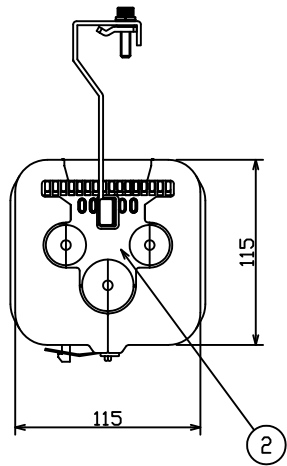

記号	品名	材質	記事	数量		
				S	Z	M
1	スリーブ	プラスチック		1		
2	端面シール	プラスチック/銅3M		2		
3	連結金具	金属		1		
4	フレームエンド	アルミ他		2		
5	KD3吊り金具	ステンレス		2		
6	KD3心線収納トレイ	プラスチック	番付	5		
7	面ファスナ			1		
8	KD3ドロップ把持具	プラスチック		2		
9	ケーブル外被把持具	ステンレス		8		
10	主ケーブルTM把持具	アルミ他		2	-	2
11	スロット保護シート	プラスチック		-	1	1
12	スパイラル識別チューブ		φ2.5、L=100、5色 添付品	-	1	1
13	締付バンド	プラスチック	添付品	-	1	1

尺度	/	品名					
撮影法	第三角法	光ファイバケーブル用クロージャ MJC-KD3					
特記なき単位	mm						
第1版年月日	承認	検	図	設計	製	図	図番
2013.10.22							GJ1343001-01A