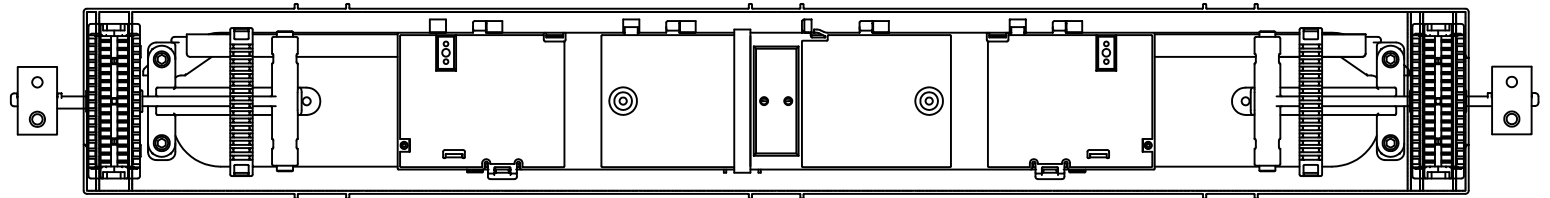

記号	品名	材質	記事	数量		
				S	Z	M
1	スリーブ	プラスチック		1		
2	端面シール	プラスチック/銅3M		2		
3	連結金具	金属		1		
4	フレームエンド	アルミ他		2		
5	KD3吊り金具	ステンレス		2		
6	KD3心線収納トレイ	プラスチック	番付	5		
7	面ファスナ			1		
8	KD3ドロップ把持具	プラスチック		2		
9	ケーブル外被把持具	ステンレス		8		
10	主ケーブルTM把持具	アルミ他		2	-	2
11	スロット保護シート	プラスチック		-	1	1
12	スパイラル識別チューブ		φ2.5、L=100、5色 添付品	-	1	1
13	締付バンド	プラスチック	添付品	-	1	1

尺度	/	品名					
撮影法	第三角法	光ファイバケーブル用クロージャ MJC-KD3					
特記なき単位	mm						
第1版年月日	承認	検	図	設計	製	図	図番
2013.10.22							GJ1343001-01A