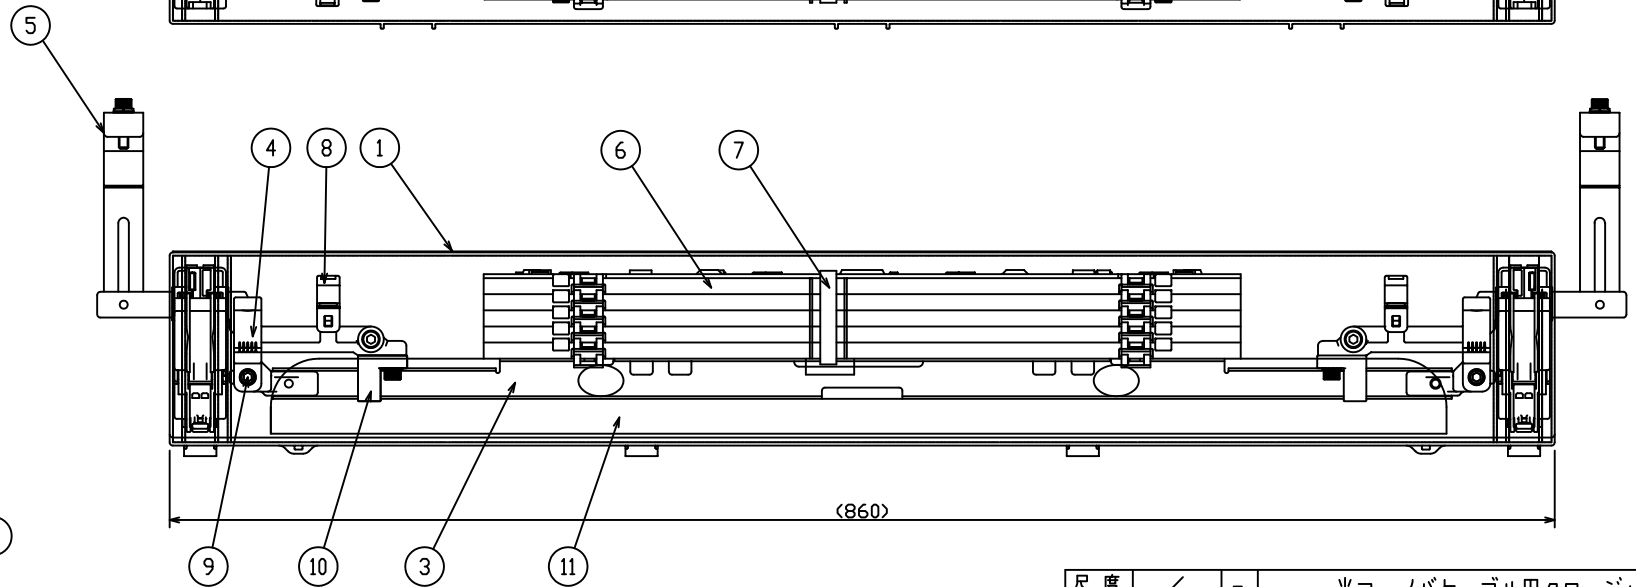

記号	品名	材質	記事	数量		
				S	Z	M
1	スリーブ	プラスチック		1		
2	端面シール	プラスチック/銅3M		2		
3	連結金具	金属		1		
4	フレームエンド	アルミ他		2		
5	KD3吊り金具	ステンレス		2		
6	KD3心線収納トレイ	プラスチック	番付	5		
7	面ファスナ			1		
8	KD3ドロップ把持具	プラスチック		2		
9	ケーブル外被把持具	ステンレス		8		
10	主ケーブルTM把持具	アルミ他		2	-	2
11	スロット保護シート	プラスチック		-	1	1
12	スパイラル識別チューブ		φ2.5、L=100、5色 添付品	-	1	1
13	締付バンド	プラスチック	添付品	-	1	1

尺度	/	品名					
撮影法	第三角法	光ファイバケーブル用クロージャ MJC-KD3					
特記なき単位	mm						
第1版年月日	承認	検	図	設計	製	図	図番
2013.10.22							GJ1343001-01A