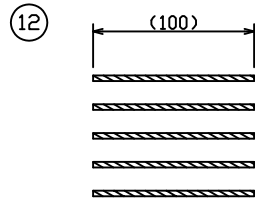

記号	品名	材質	記事	数量		
				S	Z	M
1	スリーブ	プラスチック		1		
2	端面シール	プラスチック/銅3M		2		
3	連結金具	金属		1		
4	フレームエンド	アルミ他		2		
5	KD3吊り金具	ステンレス		2		
6	KD3心線収納トレイ	プラスチック	番付	5		
7	面ファスナ			1		
8	KD3ドロップ把持具	プラスチック		2		
9	ケーブル外被把持具	ステンレス		8		
10	主ケーブルTM把持具	アルミ他		2	-	2
11	スロット保護シート	プラスチック		-	1	1
12	スパイラル識別チューブ		φ2.5、L=100、5色 添付品	-	1	1
13	締付バンド	プラスチック	添付品	-	1	1

尺度	/	品名					
撮影法	第三角法	光ファイバケーブル用クロージャ MJC-KD3					
特記なき単位	mm						
第1版年月日	承認	検	図	設計	製	図	図番
2013.10.22							GJ1343001-01A