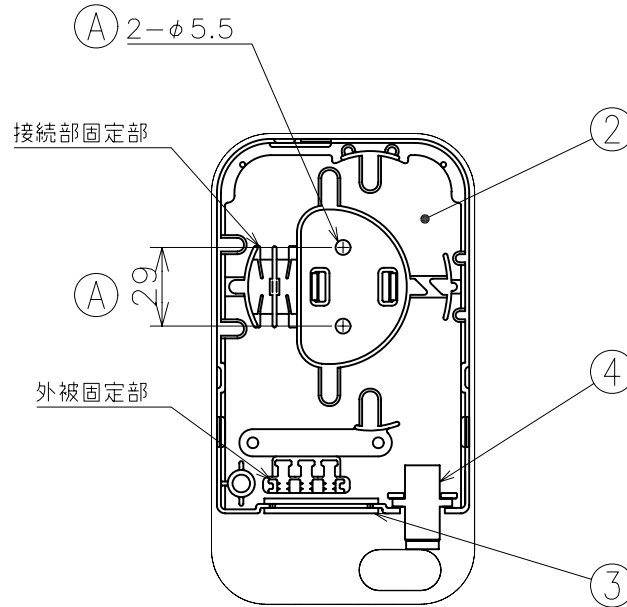

特記事項

色	アイボリー
壁取付穴は ① に示す。	2-φ5.5(29mmピッチ)
アンカー穴は ② に示す。	
吊りボルト位置は ③ に示す。	
質量	0.5kg以下
鍵ナンバー	
蓋取り外し	可

内部構造（正面／側面）

内部構造（底面）

記号	品名	材質	特記事項	数量
4	SCアダプタ			2
3	ケーブルアダプタ	合成ゴム		1
2	配線板	プラスチック		1
1	フタ	プラスチック		1

尺度	/	品名	e-BOX mini<SC><2>
撮影法	第三角法		
特記なき単位	mm	図番	GJ0345029B
設計	製図		