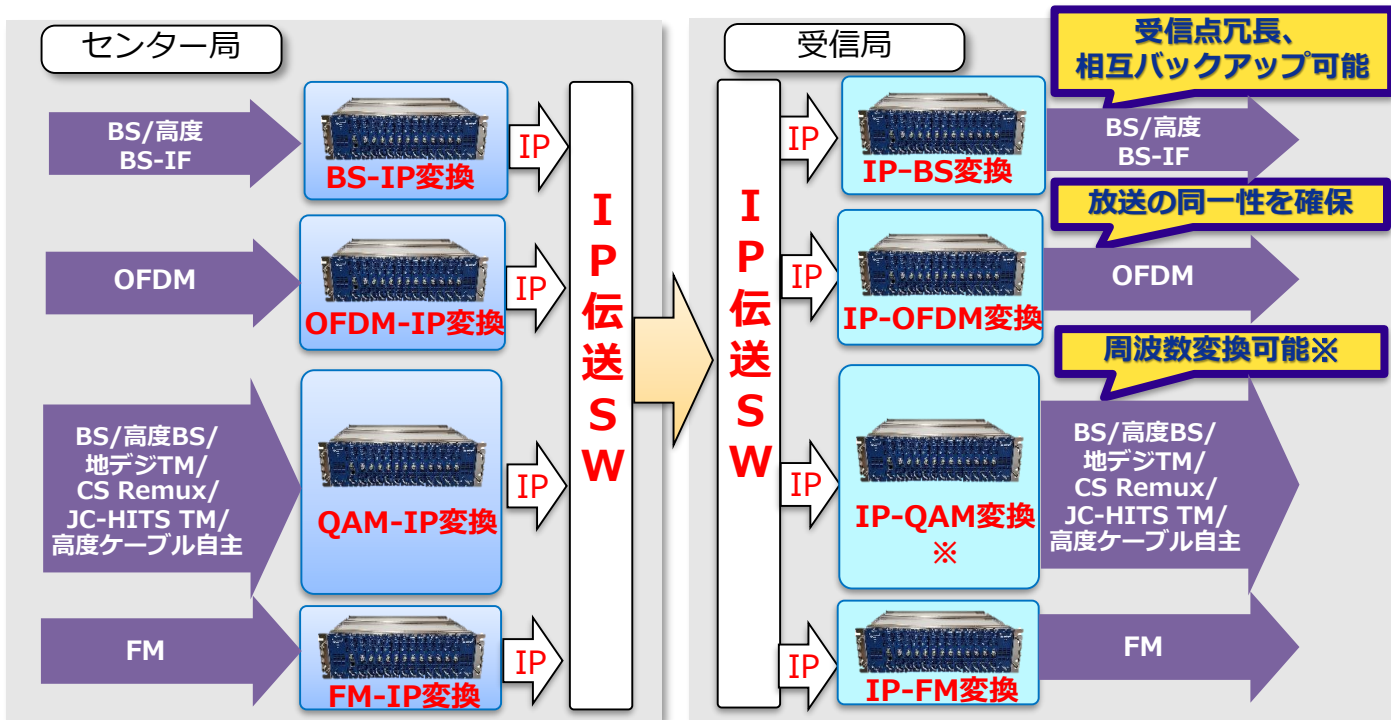

【FLEXCITER®シリーズ】 RF-IP伝送システム

- 多値化RF信号をIP変換し、信号品質を維持したまま低遅延での長距離伝送が可能
- IP入力冗長による無瞬断切替が可能
- 後段にQAM周波数変換装置が不要
- 高密度実装化による省スペース、省電力化の実現
- N+1自動バックアップ（高速切替）可能

構成

機能 / 伝送波数

装置名	対象ヘッドエンド	センター局側	受信局側
BS-IP変換 / IP-BS変換装置	BS-SP	1トラポン / ユニット	4トラポン / ユニット
	高度BS-SP	1トラポン / ユニット	2トラポン / ユニット
OFDM-IP変換 / IP-OFDM変換装置	地デジ-SP	1波 / ユニット	2波 / ユニット
QAM-IP変換 / IP-QAM変換装置	BS-TM	1波 / ユニット	8波★ / 12波 / ユニット
	地デジ-TM	1波 / ユニット	8波★ / 12波 / ユニット
	CS Remux	1波 / ユニット	8波★ / 12波 / ユニット
	高度BS-TM	1波 / ユニット	8波★ / 12波 / ユニット ※8K含まず
	JC-HITS-TM	1波 / ユニット	8波★ / 12波 / ユニット
	高度ケーブル自主	1波 / ユニット	8波★ / 12波 / ユニット
FM-IP変換 / IP-FM変換装置	FM-SP	1ch / ユニット ※5.6MHz帯	1ch / ユニット ※5.6MHz帯