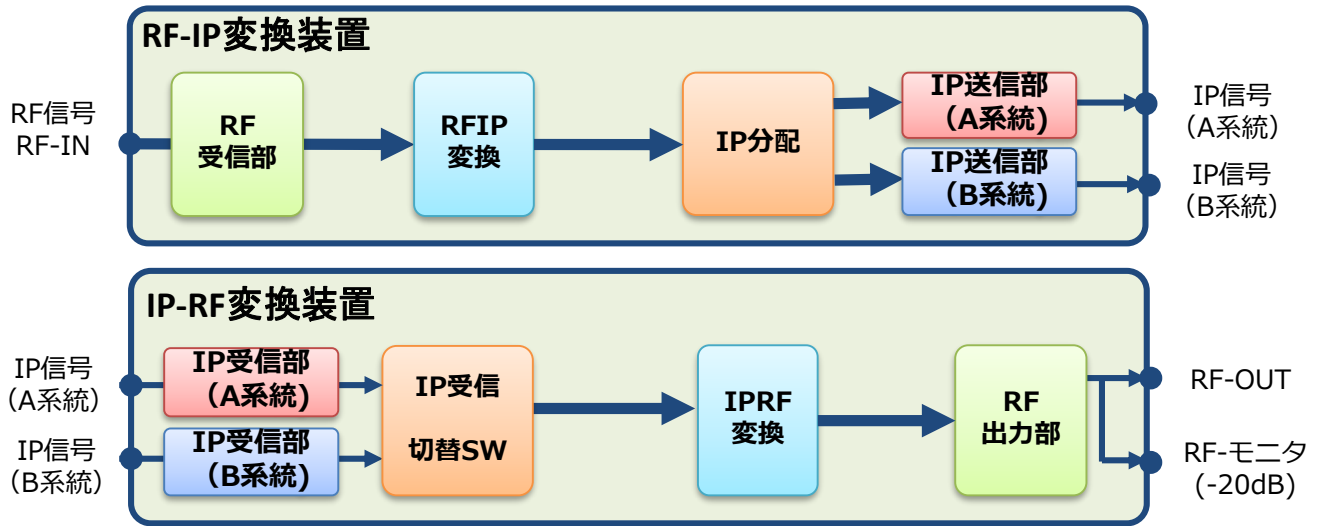

【FLEXCITER®シリーズ】 RF-IP伝送システム

- 多値化RF信号をIP変換し、信号品質を維持したまま低遅延での長距離伝送が可能
- IP入力冗長による無瞬断切替が可能
- 後段にQAM周波数変換装置が不要
- 高密度実装化による省スペース、省電力化の実現
- N+1自動バックアップ（高速切替）可能

構成

機能 / 伝送波数

装置名	対象ヘッドエンド	センター局側	受信局側
BS-IP変換 / IP-BS変換装置	BS-SP	1トラポン / ユニット	4トラポン / ユニット
	高度BS-SP	1トラポン / ユニット	2トラポン / ユニット
OFDM-IP変換 / IP-OFDM変換装置	地デジ-SP	1波 / ユニット	2波 / ユニット
QAM-IP変換 / IP-QAM変換装置	BS-TM	1波 / ユニット	8波★ / 12波 / ユニット
	地デジ-TM	1波 / ユニット	8波★ / 12波 / ユニット
	CS Remux	1波 / ユニット	8波★ / 12波 / ユニット
	高度BS-TM	1波 / ユニット	8波★ / 12波 / ユニット ※8K含まず
	JC-HITS-TM	1波 / ユニット	8波★ / 12波 / ユニット
	高度ケーブル自主	1波 / ユニット	8波★ / 12波 / ユニット
FM-IP変換 / IP-FM変換装置	FM-SP	1ch / ユニット ※5.6MHz帯	1ch / ユニット ※5.6MHz帯