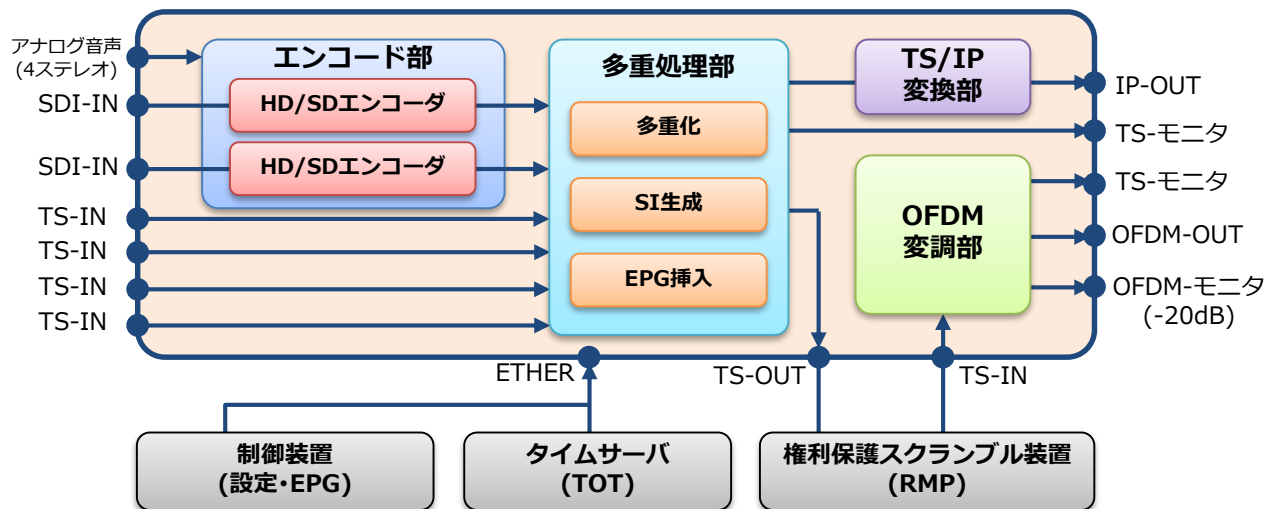

# 地上デジタル自主放送一体型センター装置 DME-3703

## HD2番組多重 + OFDM出力機能搭載

- 高画質HD同時2番組エンコード + 多重
- 最大4多重可能な外部TS入力端子
- データ放送ラジオサービス出力可能
- 番組詳細情報出力に対応
- NTP同期による制御装置なし運用可能
- MPEG2-TS over IP出力機能搭載
- 電源冗長対応による運用信頼性向上

# 構成

# 機能 / 仕様

	項目	仕様	備考
機能	符号化(エンコード)	HD映像(MP@HL) x 2系統	SD映像(MP@ML)兼用
	MPEG2-TS多重	最大4多重	外部入力用
	OFDM出力	最大120dBuV	MER40dB (Typ.)
	TS over IP出力	IPv4(UDP/RTP)	
	アナログ音声入力	4回路 (4ステレオ)	データ放送ラジオ兼用
仕様	外形寸法(WxHxD)	480.0x49.0x441.3mm	19インチラック収容
	質量	9.0kg以下	
	電源	AC100±10V 50/60Hz	電源冗長対応
	消費電力	150VA以下	
	動作温度	10~40℃	
	動作湿度	30~80%	結露なし
	放射電界強度	VCCI classA準拠	
安全規格	IEC60950準拠		