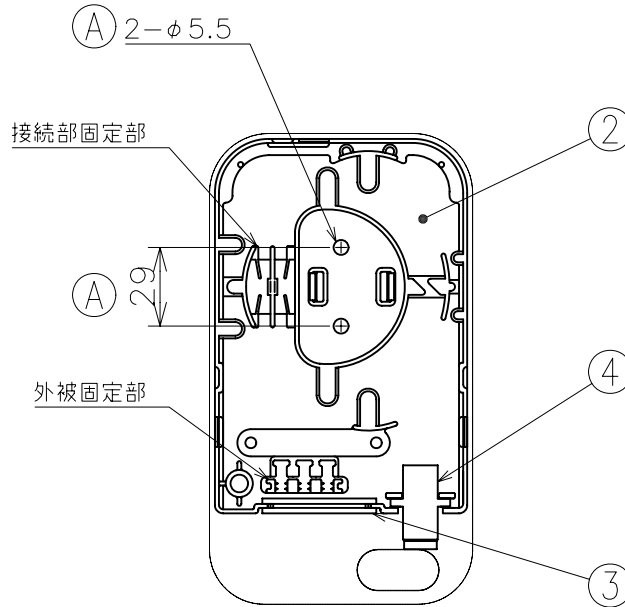

特記事項

色	アイボリー
壁取付穴は ① に示す。	2-φ5.5(29mmピッチ)
アンカー穴は ② に示す。	
吊りボルト位置は ③ に示す。	
質量	0.5kg以下
鍵ナンバー	
蓋取り外し	可

内部構造（正面／側面）

内部構造（底面）

記号	品名	材質	特記事項	数量
4	SCアダプタ			2
3	ケーブルアダプタ	合成ゴム		1
2	配線板	プラスチック		1
1	フタ	プラスチック		1

尺度	/	品名	e-BOX mini<SC><2>
撮影法	第三角法		
特記なき単位	mm	図番	GJ0345029B
設計	製図		