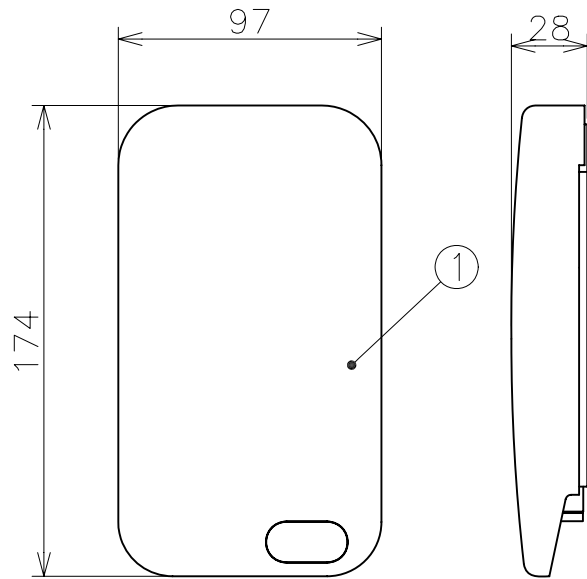

特記事項

色	アイボリー
壁取付穴は ① に示す。	2-φ5.5(29mmピッチ)
アンカー穴は ② に示す。	
吊りボルト位置は ③ に示す。	
質量	0.5kg以下
鍵ナンバー	
蓋取り外し	可

内部構造（正面／側面）

内部構造（底面）

記号	品名	材質	特記事項	数量
4	SCアダプタ			2
3	ケーブルアダプタ	合成ゴム		1
2	配線板	プラスチック		1
1	フタ	プラスチック		1

尺度	/	品名	e-BOX mini<SC><2>
撮影法	第三角法		
特記なき単位	mm	図番	GJ0345029B
設計	製図		