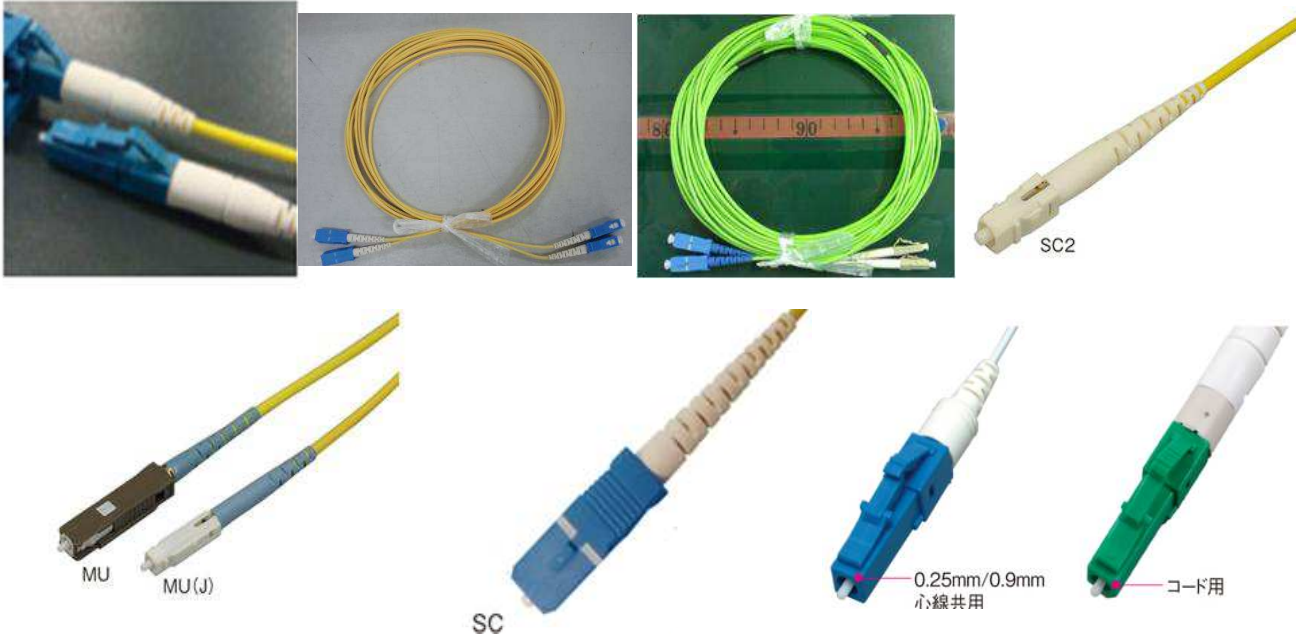

SEOC製品

1. 软线型单心连接器

2. 現地组装型连接器

SC连接器
0.25mm素线用

QSC 连接器
0.25mm、0.9mm心線公用

KY-FA接続器

QLC 接続器

ESC 接続器

e-SC コネクタ

FA コネクタ

3. 多心一起接続MPO接続器