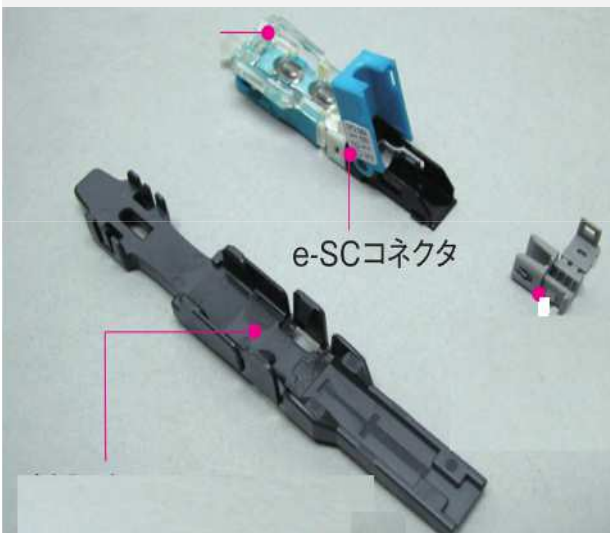

SEOC製品

1. 软线型单心连接器

2. 現地组装型连接器

SC连接器
0.25mm素线用

QSC 连接器
0.25mm、0.9mm心線公用

KY-FA接続器

QLC 接続器

ESC 接続器

e-SC コネクタ

FA コネクタ

3. 多心一起接続MPO接続器