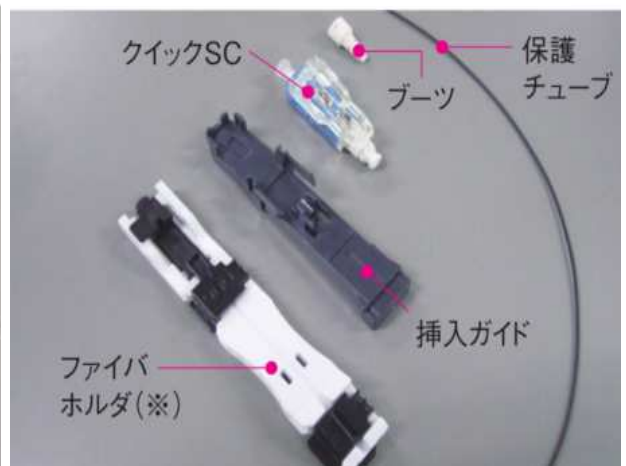

SEOC製品

1. 软线型单心连接器

2. 現地组装型连接器

SC连接器
0.25mm素线用

QSC 连接器
0.25mm、0.9mm心線公用

KY-FA接続器

QLC 接続器

ESC 接続器

e-SC コネクタ

FA コネクタ

3. 多心一起接続MPO接続器