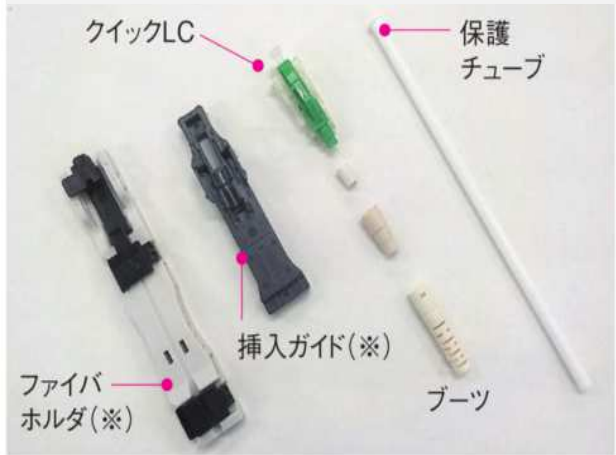

SEOC製品

1. 软线型单心连接器

2. 現地组装型连接器

SC连接器
0.25mm素线用

QSC 连接器
0.25mm、0.9mm心線公用

KY-FA接続器

QLC 接続器

ESC 接続器

e-SC コネクタ

FA コネクタ

3. 多心一起接続MPO接続器