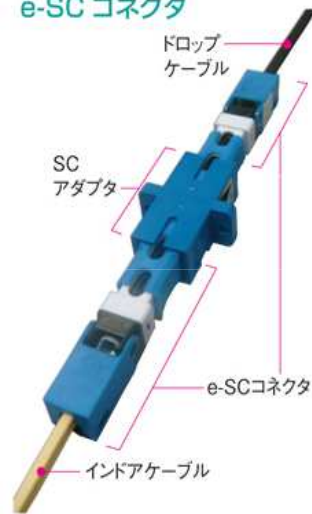

SEOC製品

1. 软线型单心连接器

2. 現地组装型连接器

SC连接器
0.25mm素线用

QSC 连接器
0.25mm、0.9mm心線公用

KY-FA接続器

QLC 接続器

ESC 接続器

e-SC コネクタ

FA コネクタ

3. 多心一起接続MPO接続器